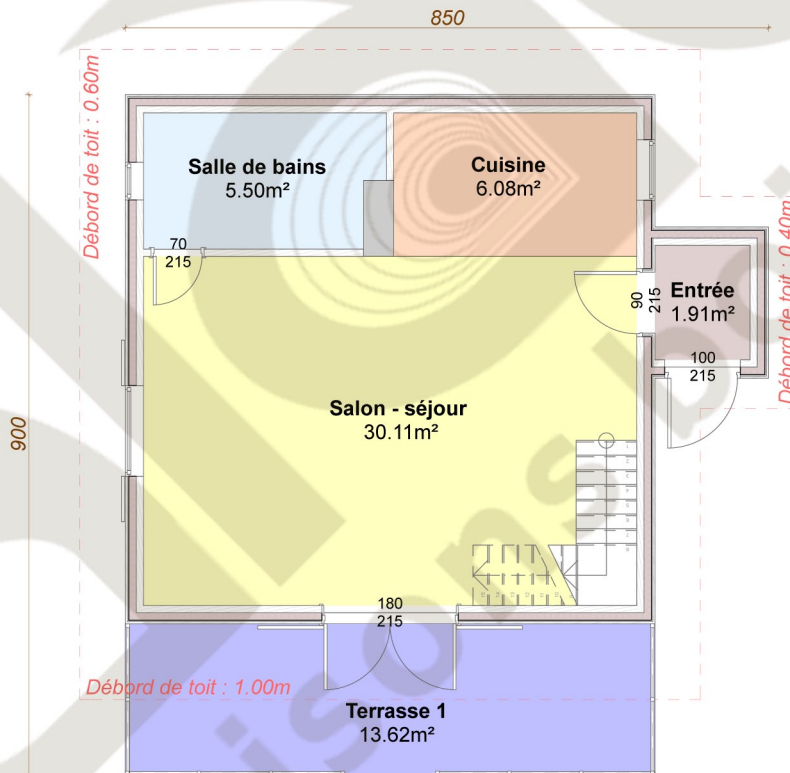

2 rue des vignes
33470 LE TEICH

Tél.: 05 56 83 63 79

Tél.: 06 11 25 66 87

alayamaisonsbois@orange.fr

www.alayamaisonsbois.fr

Surface habitable : 83.83 m²
 SHON : 97.40 m²
 SHOB : 124.37 m²
 Bois Massif (Suède)