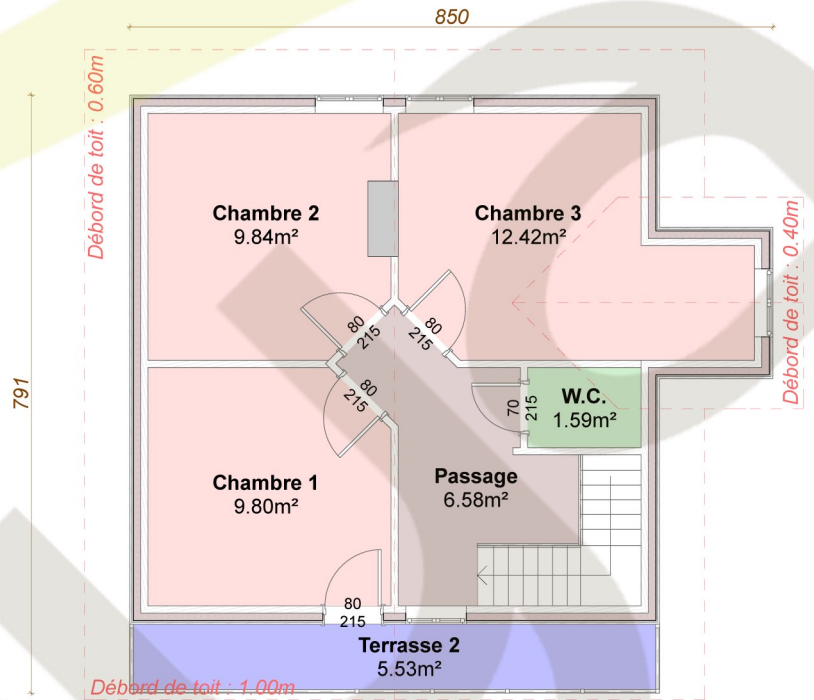

2 rue des vignes
33470 LE TEICH

Tél.: 05 56 83 63 79

Tél.: 06 11 25 66 87

alayamaisonsbois@orange.fr

www.alayamaisonsbois.fr

Surface habitable : 83.83 m²
 SHON : 97.40 m²
 SHOB : 124.37 m²
 Bois Massif (Suède)